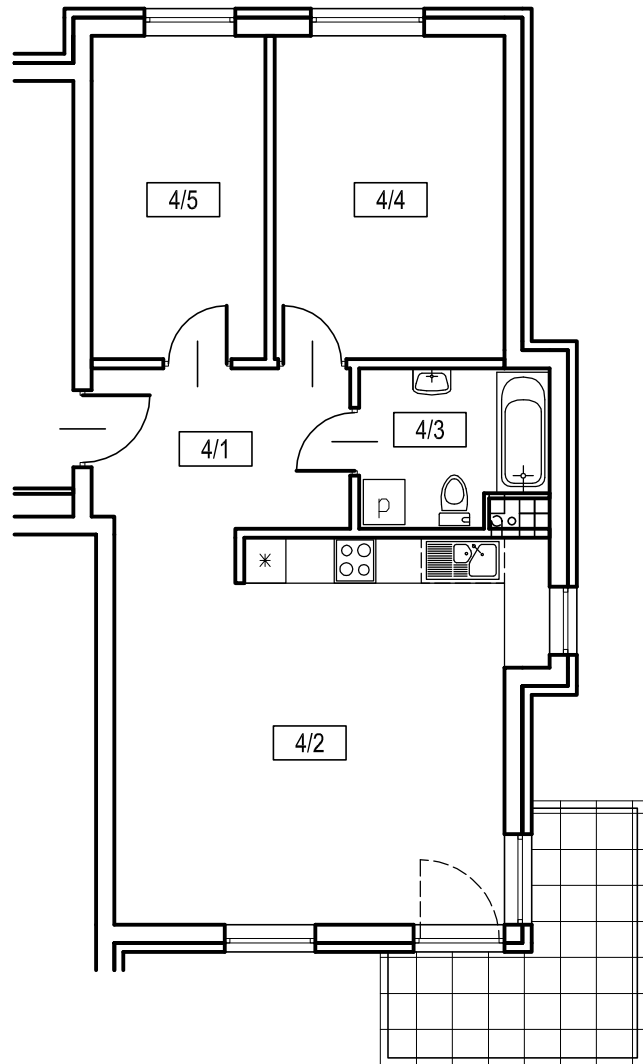

# OSIEDLE SIENKIEWICZA

Pruszcz Gdański

BUDYNEK nr 1

4/1	korytarz	7,2m <sup>2</sup>
4/2	pokój dzienny z aneksem kuchennym	27,6m <sup>2</sup>
4/3	łazienka	4,9m <sup>2</sup>
4/4	pokój	13,0m <sup>2</sup>
4/5	pokój	9,8m <sup>2</sup>

**1 PIĘTRO**

**MIESZKANIE NR 4**

powierzchnia użytkowa 62,5m<sup>2</sup>

powierzchnia balkonu 8,3m<sup>2</sup>